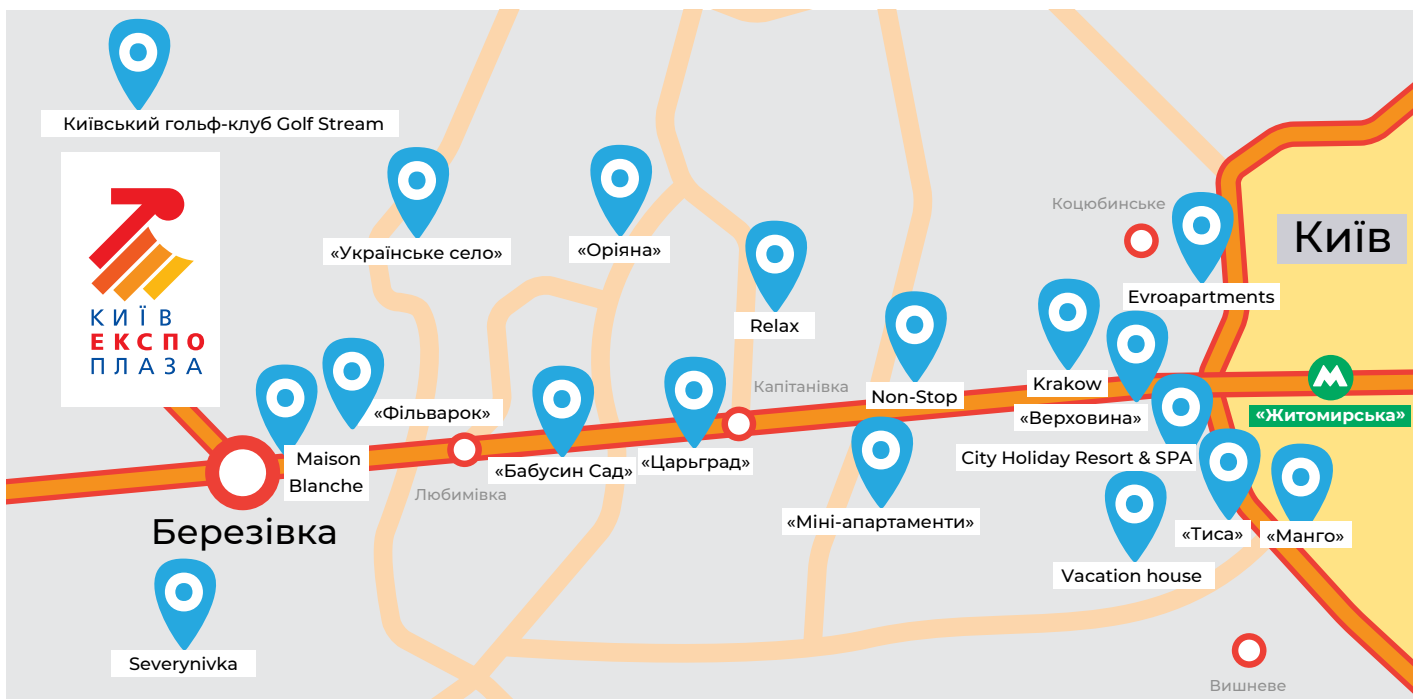

Перелік готелів неподалік виставкового центру «КиївЕкспоПлаза» на Житомирській трасі

На схемі позначені готелі та апартаменти, які розташовані неподалік виставкового центру «КиївЕкспоПлаза» на Житомирській трасі та станції метро "Житомирська".
Більше інформації про готелі можна дізнатися на сайті: www.booking.com

Перелік кафе та ресторанів неподалік виставкового центру «КиївЕкспоПлаза» на Житомирській трасі

Кафе «Баранка»

+38 (067) 832-6060,
+38 (050) 832-6060

Ресторан «Карпати»

+38 (097) 479-9592
Ресторан «Ліза»
+38 (044) 451-6777,
+38 (067) 401-8858