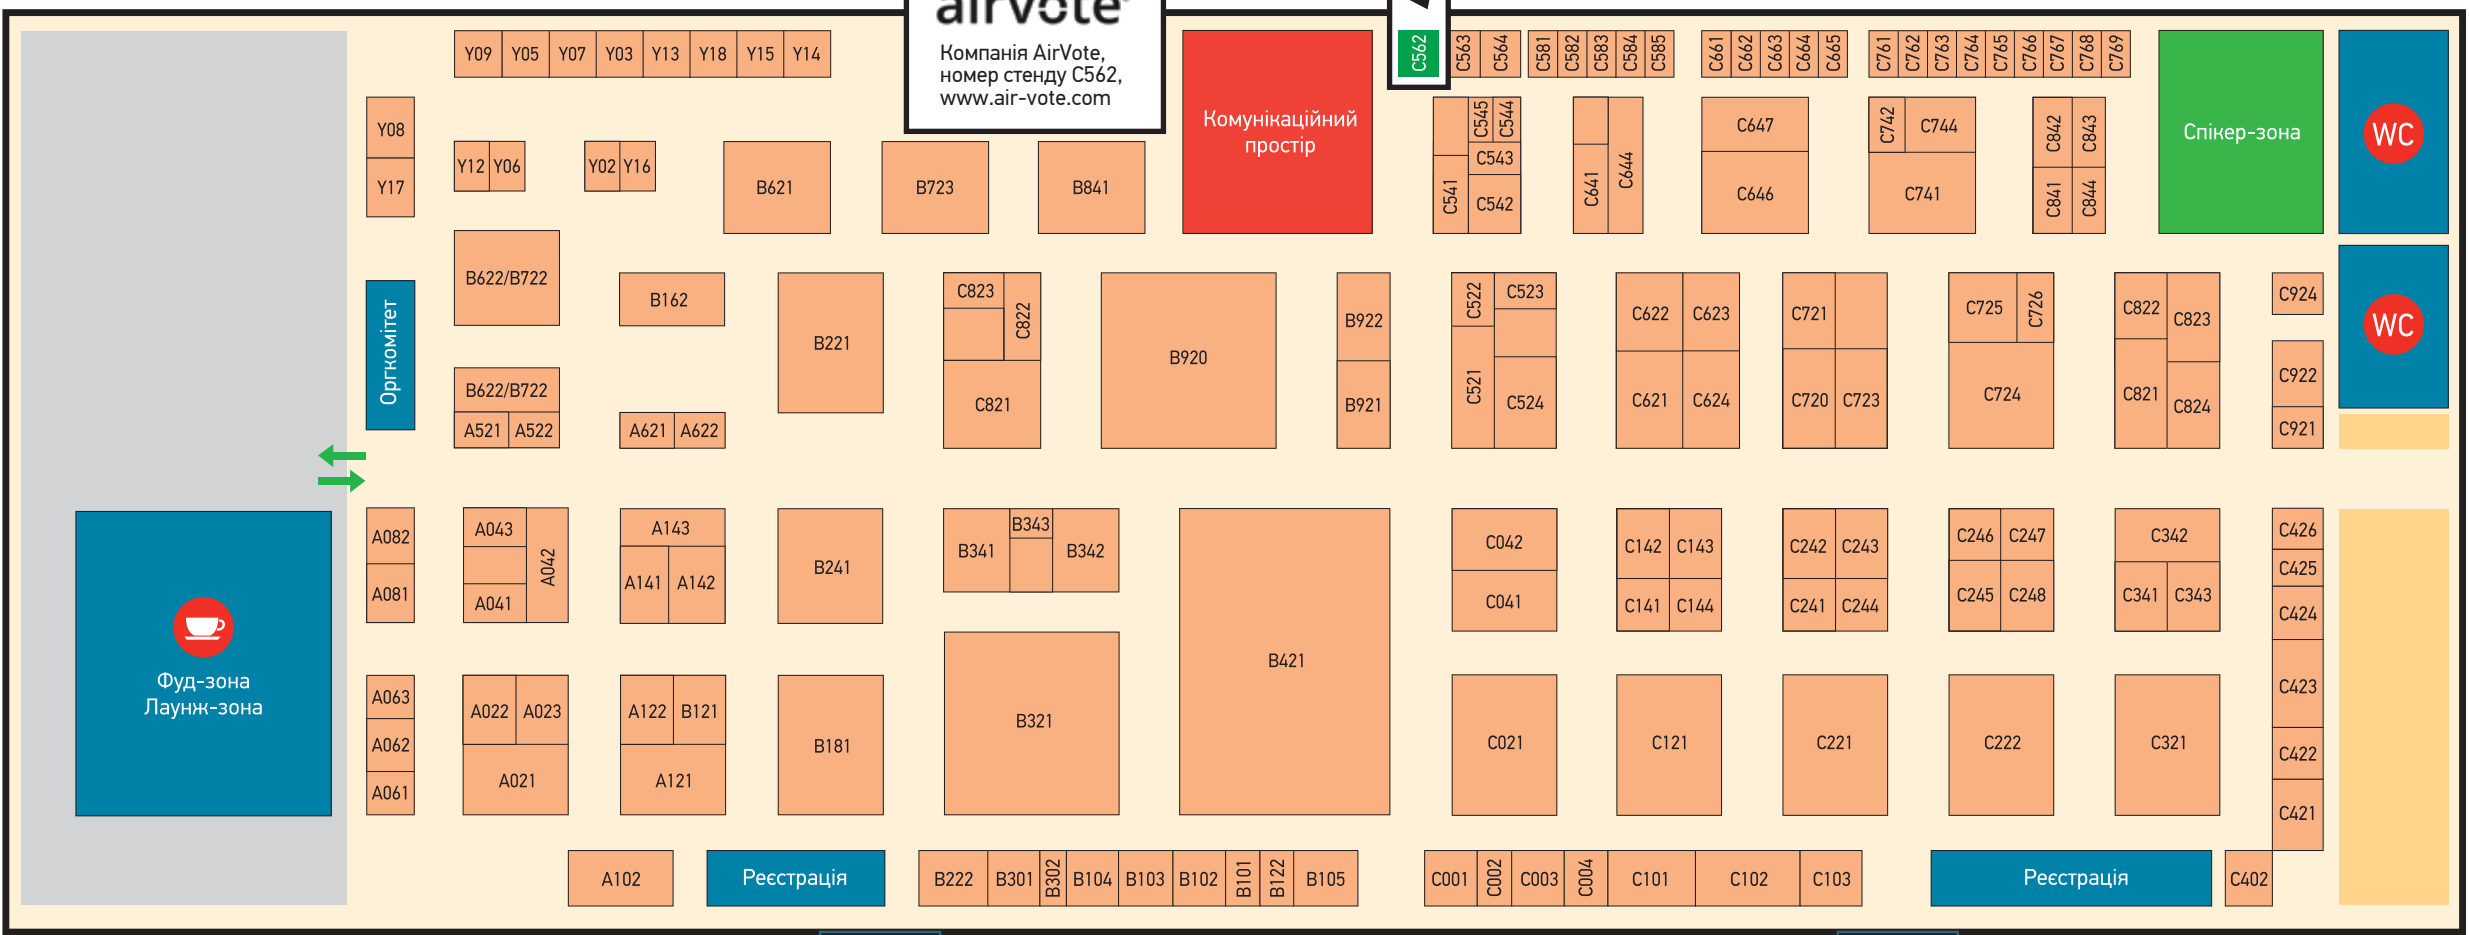

# План виставок та список учасників

AROMA KAVA	C021
Baltic Business Solutions	C647
Bitcoffee	C523
BUDUSUSHI	C742
Buhalteres.lt	C647
Buhalteriai.lt	C647
ChickenHUT	C725
Consultus Magnus	C647
Dragon Wok	C103
Draugas.Lt projektai	C585
DUNA	C726
DIM ROBOTIV	C768
eKopija	C647
English University	C763
Estate4Profit	C422
Fishki Coffee, Пекарня ECO	C341
FITOART LUXURY GARDENING	C765, D002
Luca POLARE	C002
GRILL PUB	C244
Hobby Games	C623
husse	C243
ICE'N'GO	C823
Il Gelato	C241
IQ PIZZA	C121
IVTherapy	C424
KARTOFAN	C762, D003
KAVOTEKA	C723
KidsMarketing	C842
Lviv Croissants	C221
MAFIA	C144
MalibuFIT,	
Мережа фітнес-клубів	C523
Manlida	C647
MD Projects	C647
Med Magazin	C423
Media Traffic	C584
Monotel Capsules	C922
Mr.Grill	C143
ONE GOGI	C641
Paslaugu Spektras	C583
Pizza Celentano	C246
PIZZA&GRILL MAGNUM	C244
Robot School — дитяча школа програмування і робототехніки	C665
SANTAN	C741
SoftWash® Xtreme Care	C720
SPAR	C646
Tardi Outlet	C003
The Varenik™	C425
Toppers секс-шоп	C921
walnut-biz	C721
Zerno™	C425
Адванс Фінанс Альянс	C662
АКТИВ ЦЕНТР	C423
Анчоусна від Чорноморки	C843
Асоціація франчайзингу	C402
Атланта, АН	C426
Бінокль кава	C248
Варенична «Катюша», Мережа затишних ресторанів	C644
ВЕНЕТО	C767
ВОТЕРНЕТ	C545
Вуличне радіо	C421
ГДЕ ШАШЛЫК?!	C121
Грузинський хліб	C247
Делівері	C822

**airvote**  
Компанія AirVote,  
номер стенду C562,  
www.air-vote.com

Дитячий магазин розвивальних іграшок BeSmart.ua	C664
Еко-лавна™	C141
ЕКОНОМ Dental Clinic	C245
Здорова Вода	C142
ІТАЛЧОХОЛ	C101
KIMS — мережа екоцисток	C342
Комбо Франшиза	C622
Львівські конопилі — HEMP HEAVEN	C663
Магазин американських грилів «Грілекс»	C343, D004
МАЙСТЕРНЯ ПОНЧИКІВ	C624
Надія України	C661
Наш Край	C646
Не Мамкай! Pelmen' bar	C844
ОнТакі	C924
Перша Пекарня Твого Міста	C121
ПИВО БУМ	C244
Пральня самообслуговування	
SPEED QUEEN	C720
Програма партнерства SAT	C102
Сито	C724
Сімейна пекарня	C222, C321
Сімейна піца	C222, C321
Суши Вок	C821
Ти Квітка	C764
Фінсістем	C242