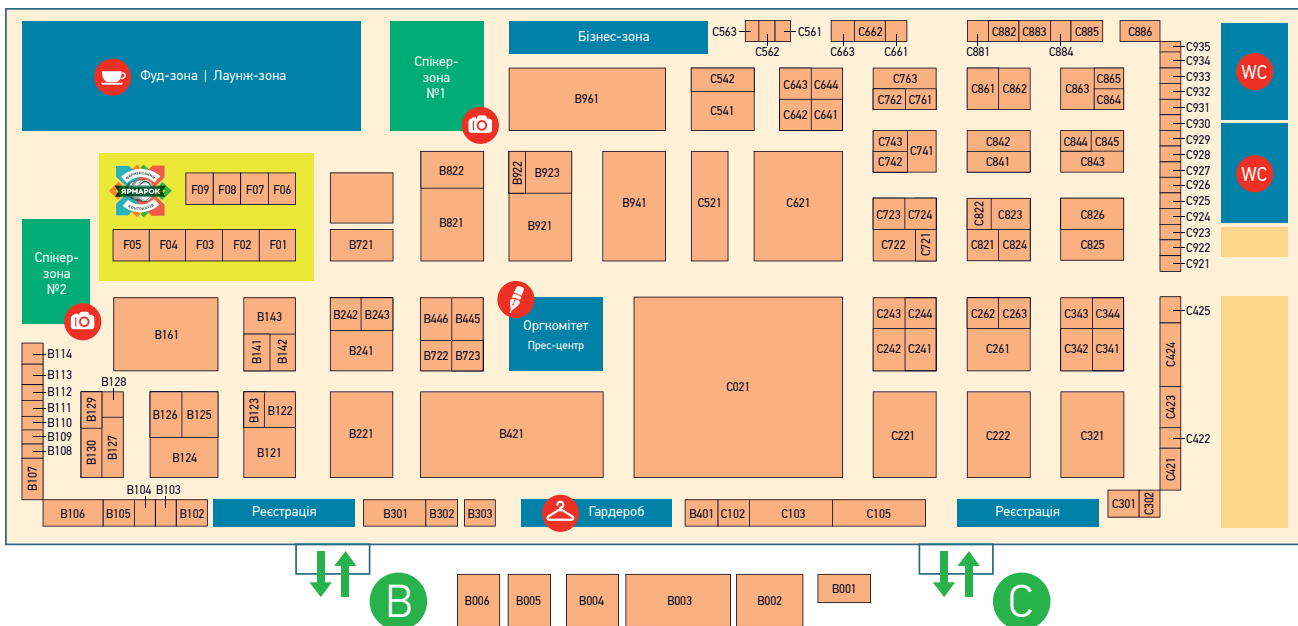

План виставок

Список учасників

**ФРАНЧАЙЗИНГ
ВИСТАВКА ДЛЯ БІЗНЕСУ**

3D Mapping Торт	C742
5.10.15.	C825
AMOGRACE	C643
Baltic Business Solutions	C842
Belasera	C842
Bonus Socius	C842
Charme de PARIS	C926
ChickenHUT	C862
Consultus Magnus	C842
eKorija	C842
EWIGOL Consulting	C881
FitCurves	C935
FoodEx, Сервіс доставки здорового харчування	C924
Franchising Full Cycle (FFC)	C761
HUSSE	C721
Mail Boxes Etc.	C763
Manlida	C842
MD Projects	C842
Мадія	C243
nedvizhka.ua	C722
NO TABOO	C663
Perfums Bar	C262
Poster	C864
SPAR супермаркет	C826
TEAHOUSE	C824
Tease	C842
АвтоСті	C561
Апотекарі Десерти Для Шкіри	C882
АРОМА КАВА	C222
Асоціація франчайзингу	C929
Баргелло парфюм	C922
Бігід	C743
Білий Налив	C644
БОНУС ТРІ	C562
Булочна Народна	C425
Ван Гог	C841
Вінага ПЕРФЕКТ	C863
Вона Азія Фуд	C823
ВОПАК ЕКСПРЕС	C342
Вотере Парфум	C743
VP Інн	C932
Вуличне радіо	C421
Городник	C845
Грілеск, Магазин американських грилів	B001, C921
ДЖАСТІН	C641
Дитячий інтерактивний 3D-квест	

Fresh Salat	F08
Агро-Поставка	F08
Алтинівський сирзавод	F05
ВІТАЛ ФУДЗ	F03
Знахар	F07
КУМИС ТА МАСЛО	F01
Мед Шмед	F06
Тетяна 2011	F02
Хані Баднер	F09
Цвіт Київ	F08
ШАБЄСЬКА ФЕРМА	F04

**СХОВИЩА
Фруктів Овочів Ягід**