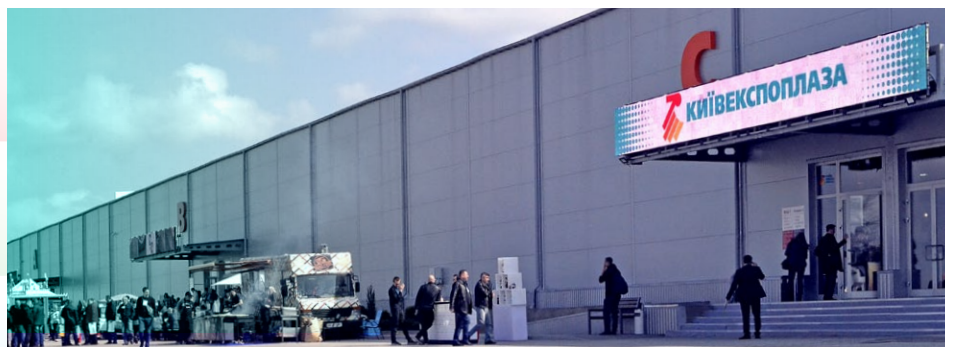

Новые возможности для презентации вашего бизнеса!